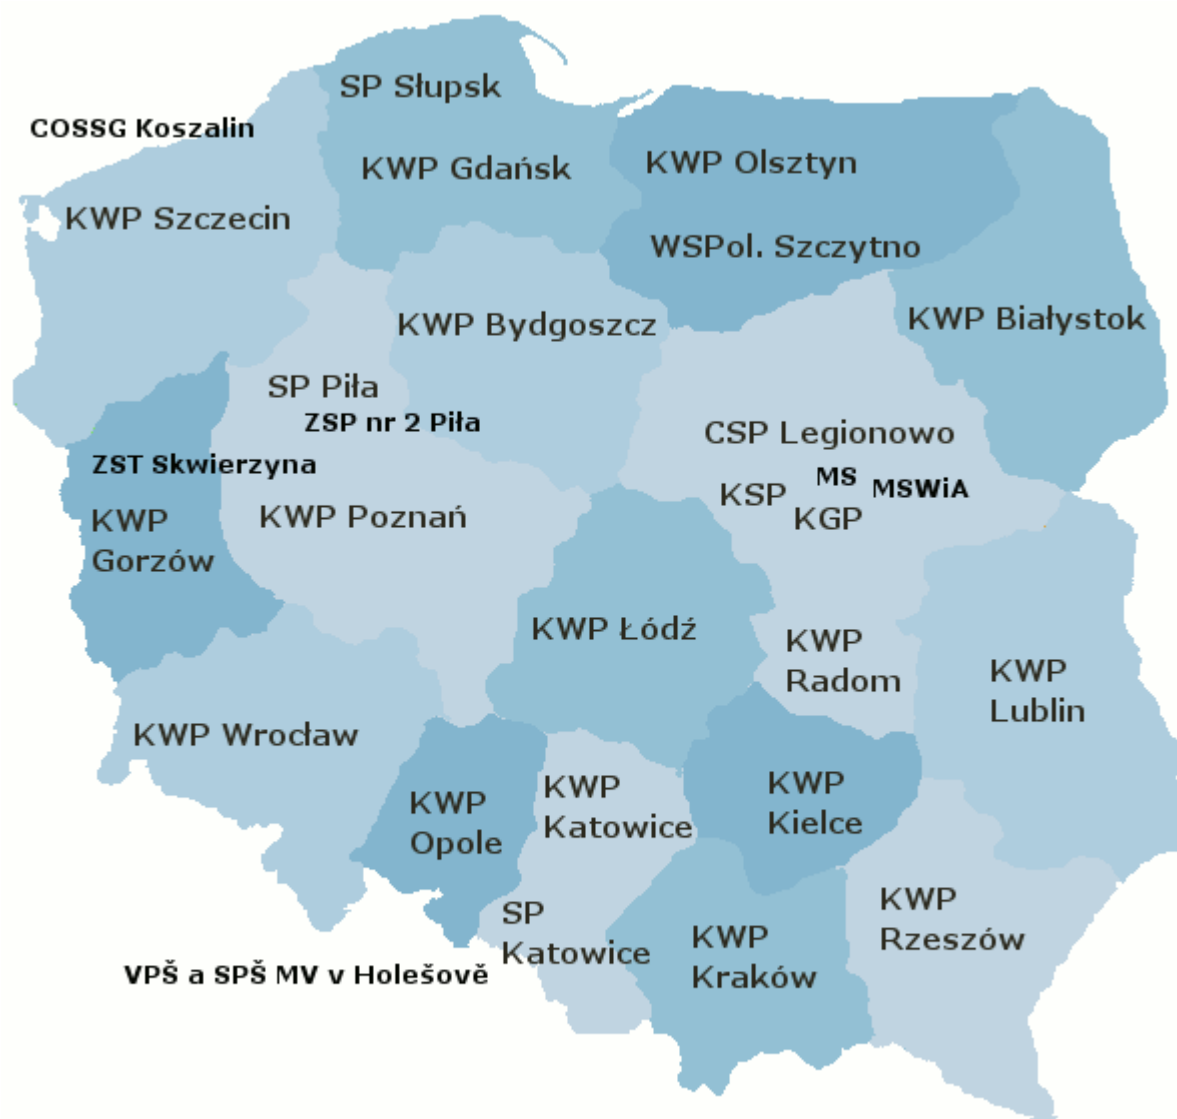

SZKOŁA POLICJI W PILE

<http://www.pila.szkolapolicji.gov.pl/spp/kontakt/przydatne-linki/744,Przydatne-linki.html>
2021-03-07, 04:07

PRZYDATNE LINKI

Data publikacji 15.07.2011

**Centralne Laboratorium Kryminalistyczne Helsińska Fundacja Praw Człowieka Informacyjny Serwis
Policyjny Policja 997 Na sygnale Policyjni**